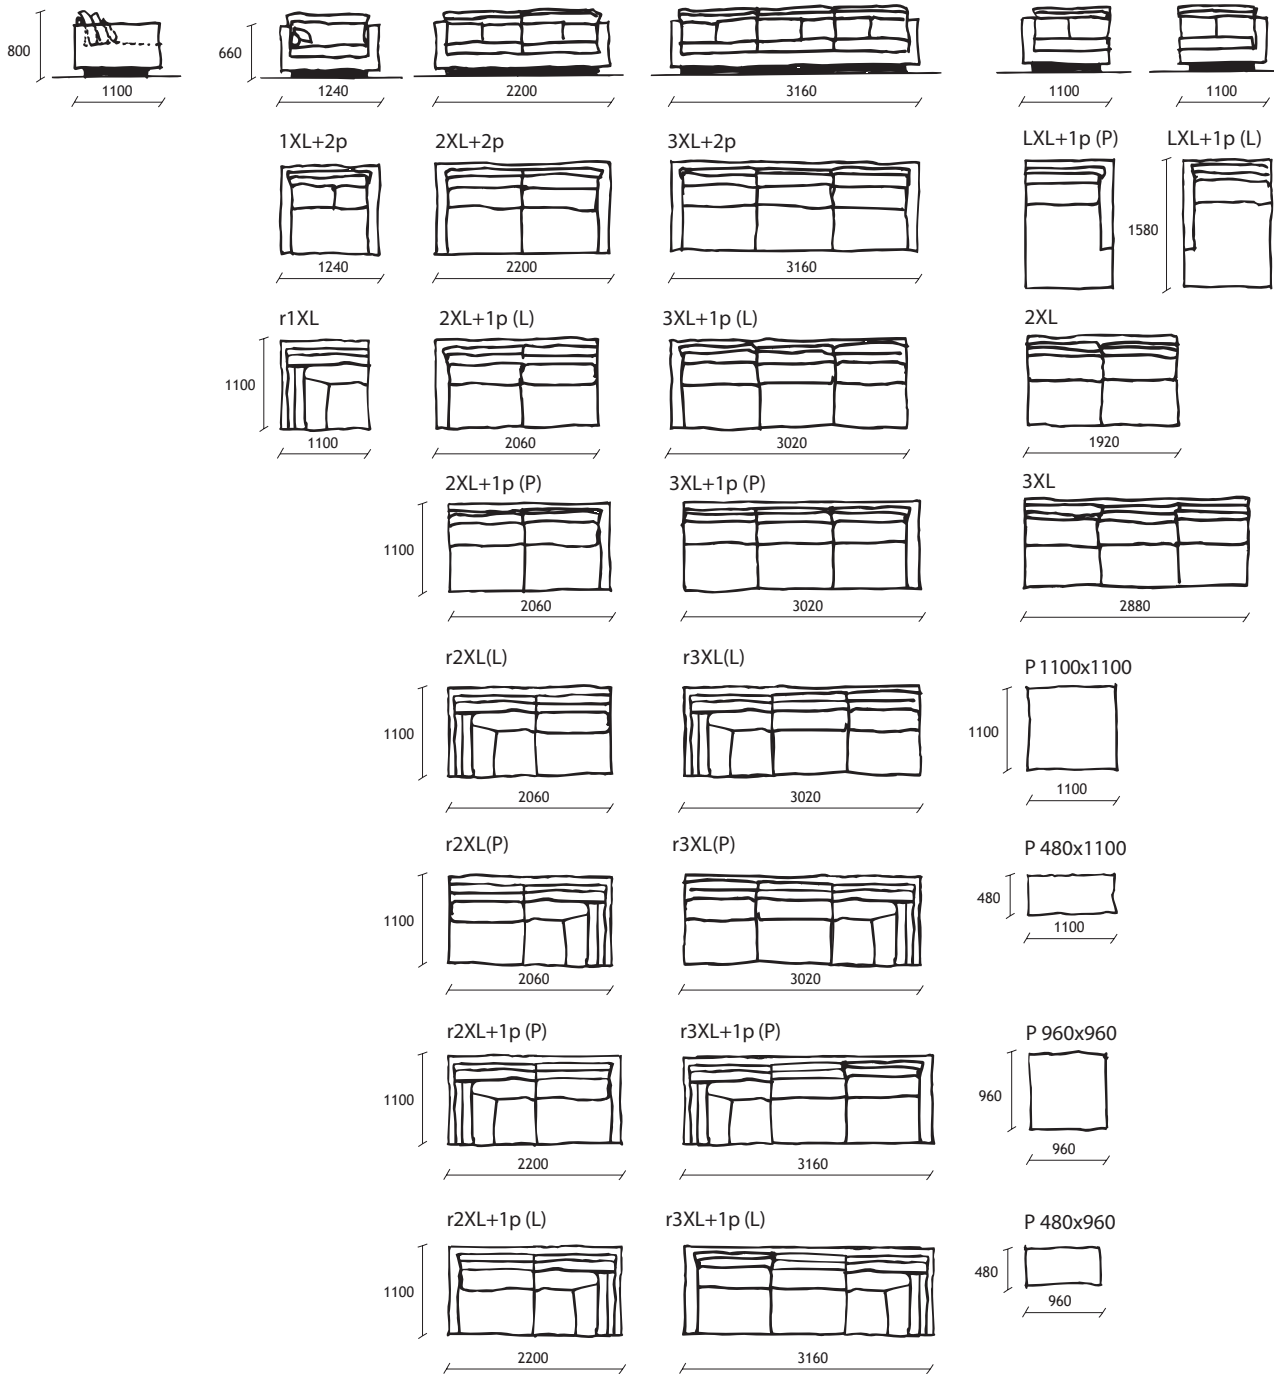

SOFIA XL

design: Peter Bohuš 2005

 domark