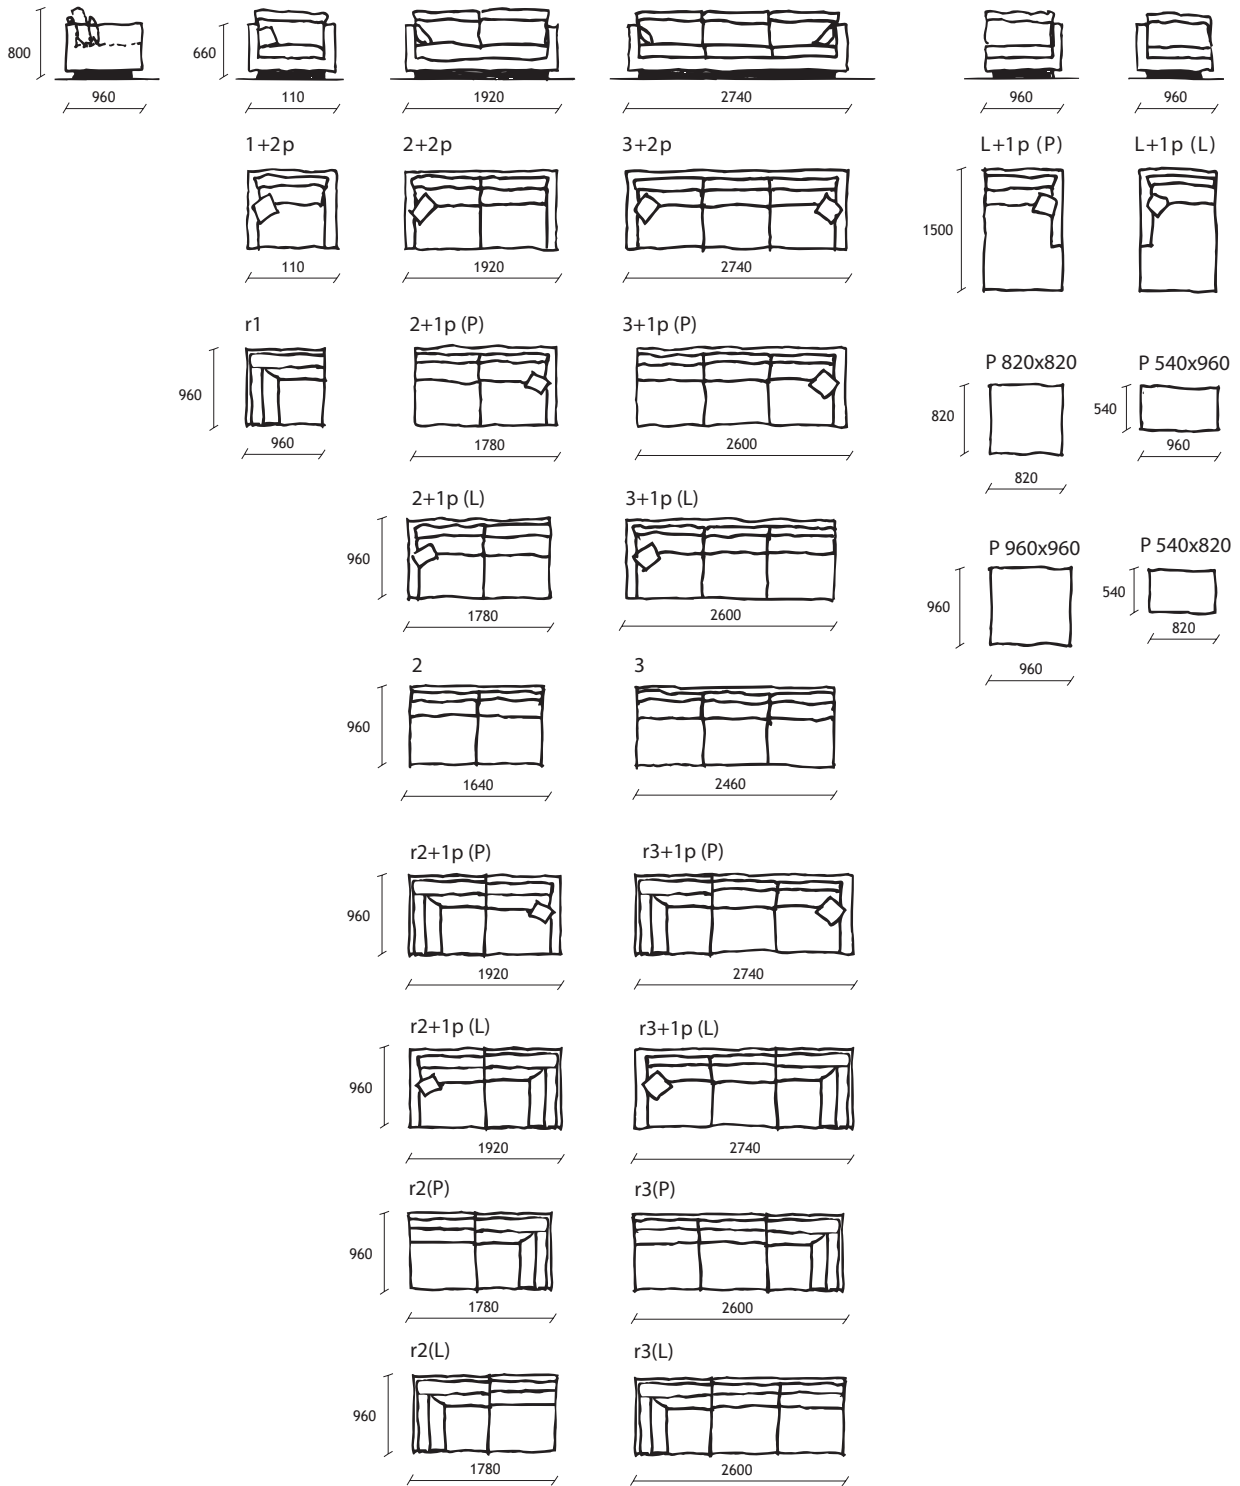

SOFIA

design: Peter Bohuš 2005

 domark