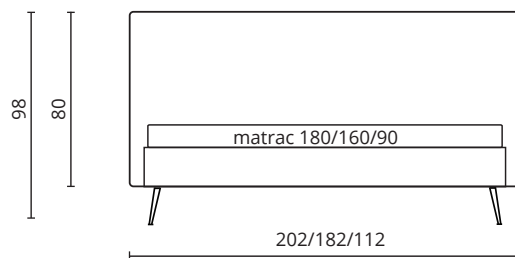

postel' ZOE

design: Dagmar Marková 2019

postel' ZOE 80cm bez úložného priestoru

postel' ZOE 90cm s úložným priestorom