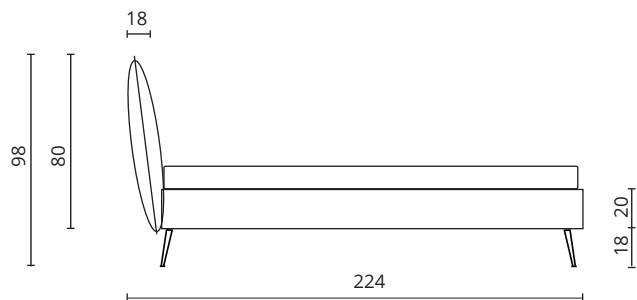

postel' ZOE

design: Dagmar Marková 2019

postel' ZOE 80cm bez úložného priestoru

postel' ZOE 90cm s úložným priestorom