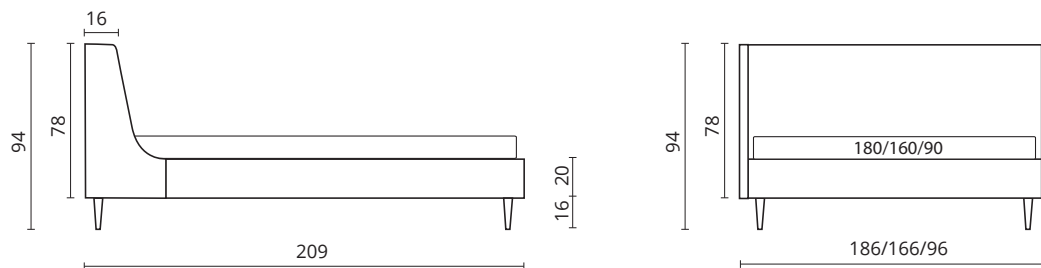

postel' JULIETTA

design: Miroslav Marko 2016

postel' JULIETTA 78cm bez úložného priestoru

postel' JULIETTA 78cm s úložným priestorom

postel' JULIETTA 98cm bez úložného priestoru

postel' JULIETTA 98cm s úložným priestorom