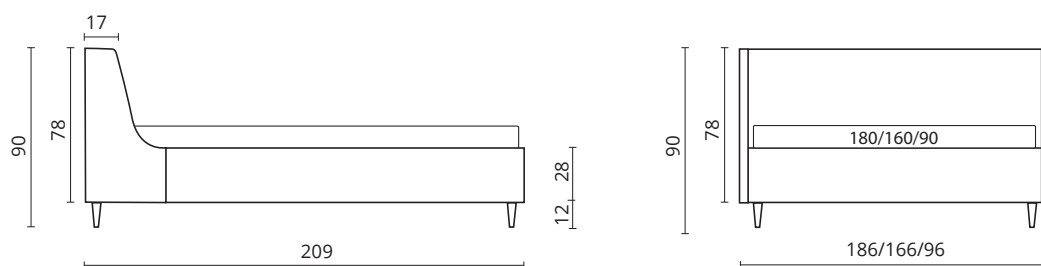

postel' JULIETTA

design: Miroslav Marko 2016

postel' JULIETTA 78cm bez úložného priestoru

postel' JULIETTA 78cm s úložným priestorom

postel' JULIETTA 98cm bez úložného priestoru

postel' JULIETTA 98cm s úložným priestorom