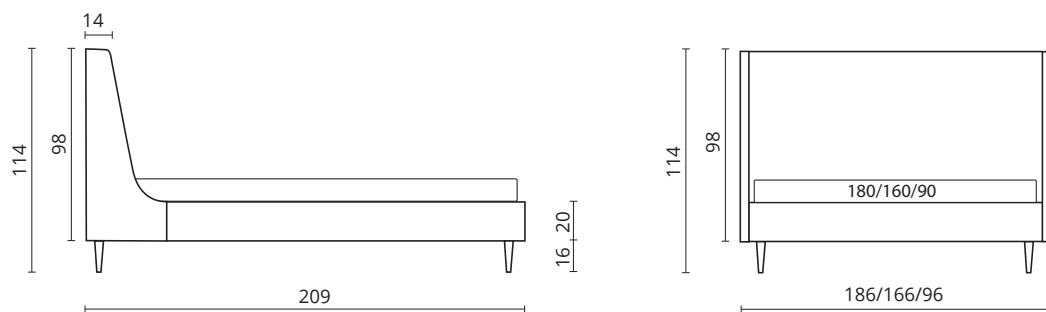

postel' JULIETTA

design: Miroslav Marko 2016

postel' JULIETTA 78cm bez úložného priestoru

postel' JULIETTA 78cm s úložným priestorom

postel' JULIETTA 98cm bez úložného priestoru

postel' JULIETTA 98cm s úložným priestorom