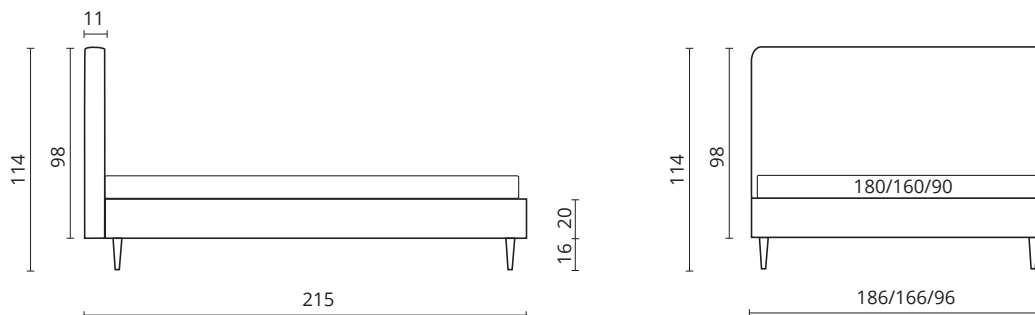

postel' DREAM 78cm bez úložného priestoru

postel' DREAM 78cm s úložným priestorom

postel' DREAM 98cm bez úložného priestoru

postel' DREAM 98cm s úložným priestorom