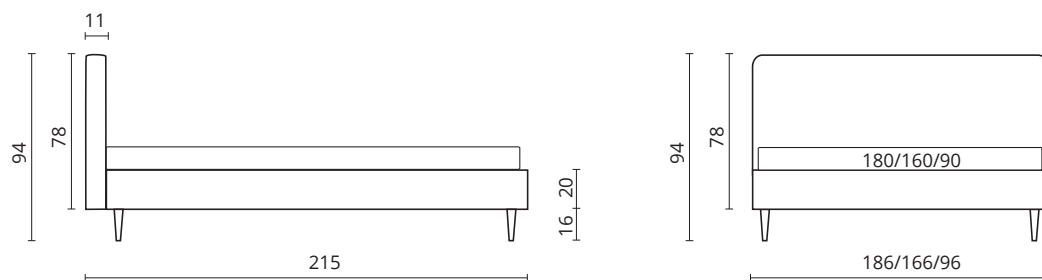

postel' DREAM 78cm bez úložného priestoru

postel' DREAM 78cm s úložným priestorom

postel' DREAM 98cm bez úložného priestoru

postel' DREAM 98cm s úložným priestorom