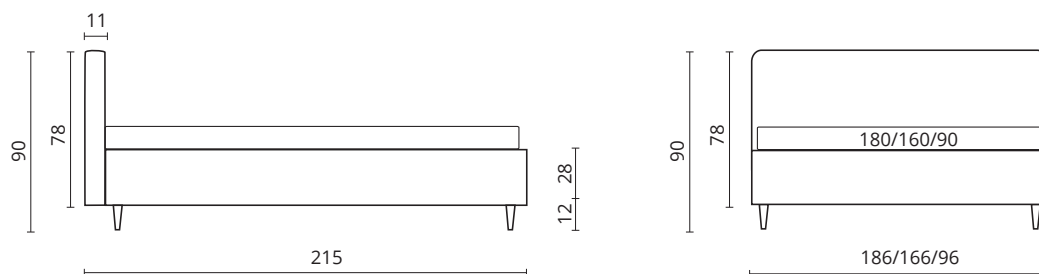

postel' DREAM 78cm bez úložného priestoru

postel' DREAM 78cm s úložným priestorom

postel' DREAM 98cm bez úložného priestoru

postel' DREAM 98cm s úložným priestorom