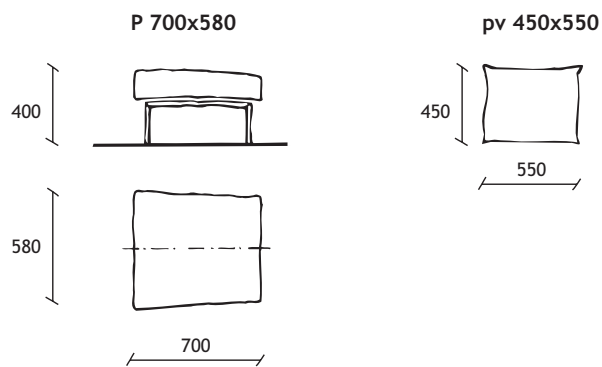

CINEMA

design: Peter Bohuš 2004

 domark