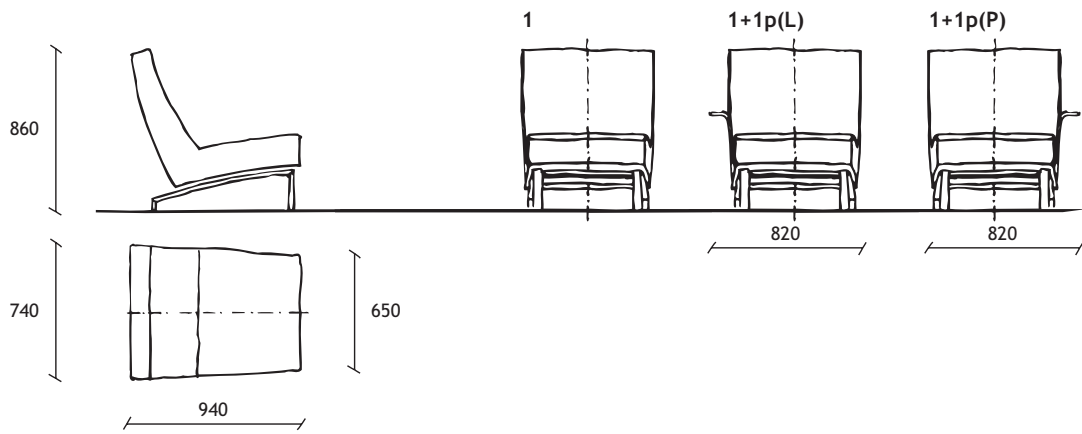

CINEMA

design: Peter Bohuš 2004

 domark