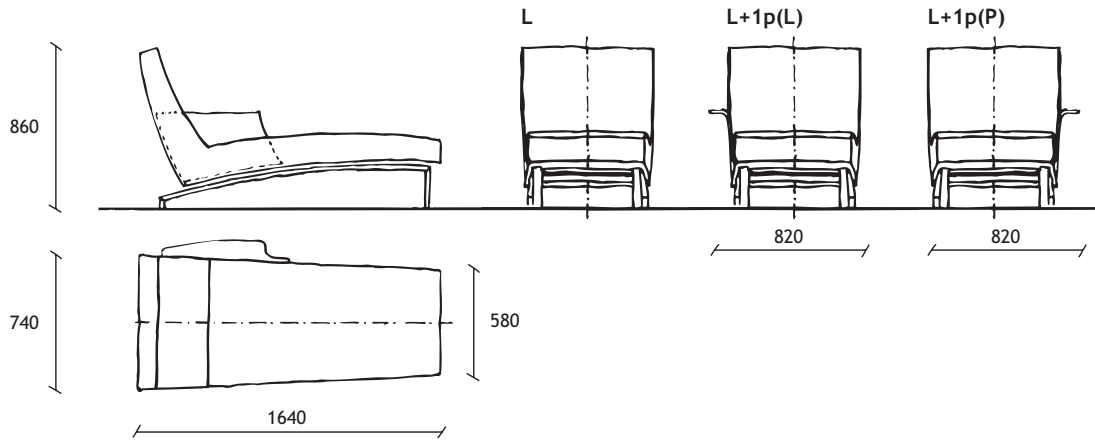

CINEMA

design: Peter Bohuš 2004

 domark