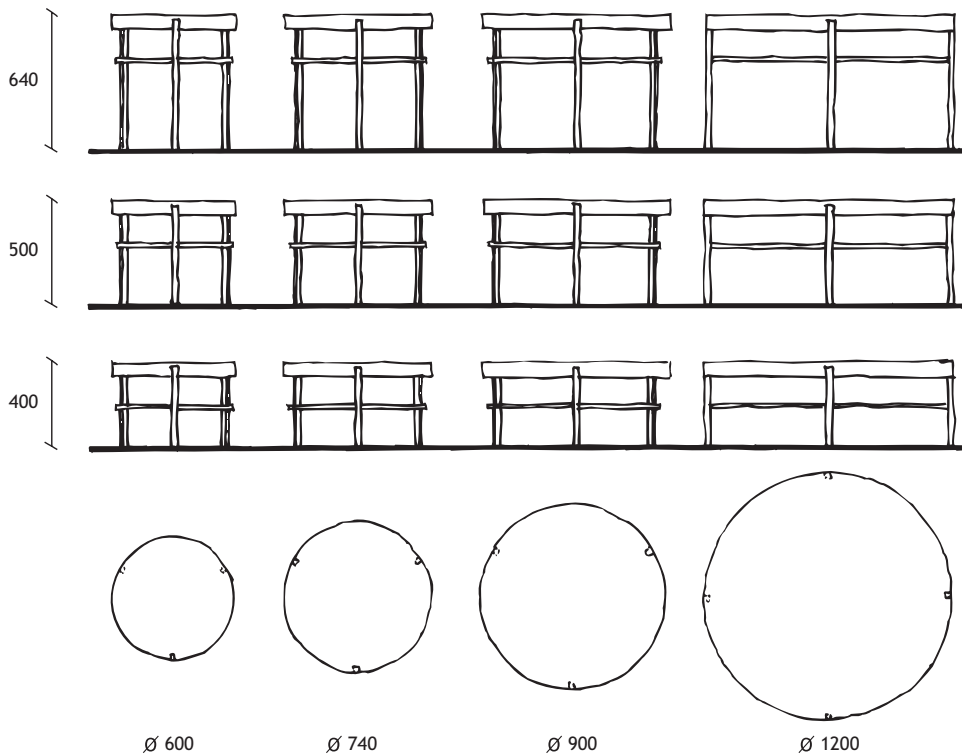

BLUES

design: Peter Bohuš 2002

Round table

Rectangular table

 domark