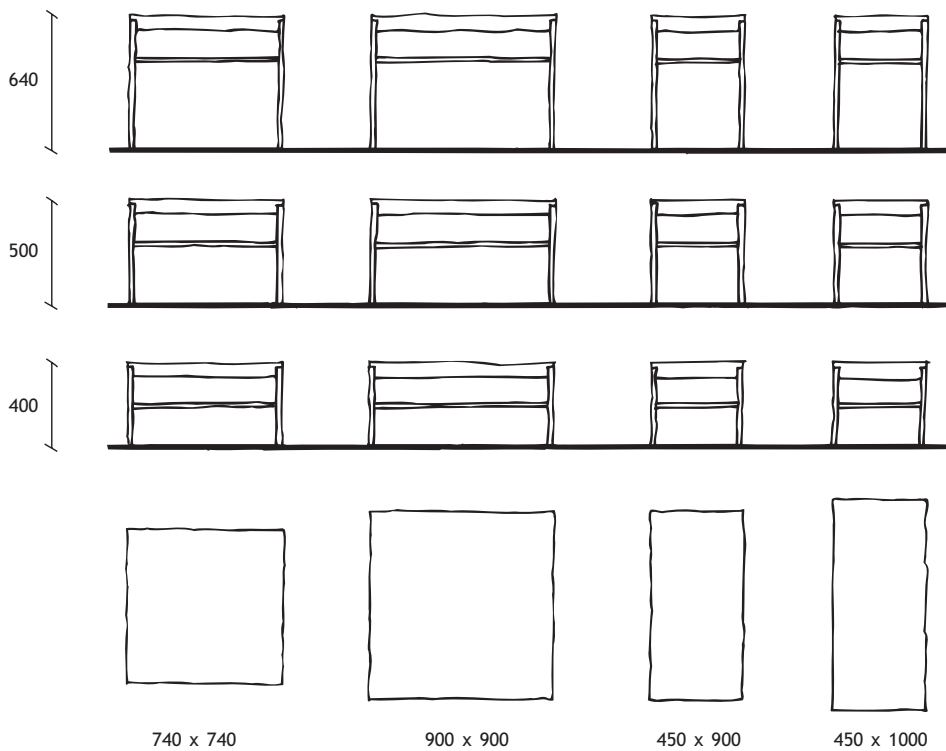

BLUES

design: Peter Bohuš 2002

Round table

Rectangular table

 domark