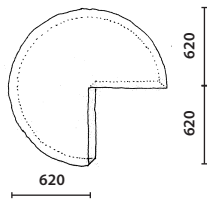

# ARCHA

dizajn: Peter Bohuš 2007

p Ø 1240 s výrezom

p Ø 1240

p 800x660 (kosá)

Archa Twist 1

Archa Twist 1+2p

Archa Twist p Ø 620