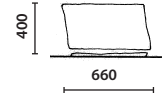

# ARCHA

dizajn: Peter Bohuš 2007

p Ø 1240 s výrezom

p Ø 1240

p 800x660 (kosá)

Archa Twist 1

Archa Twist 1+2p

Archa Twist p Ø 620