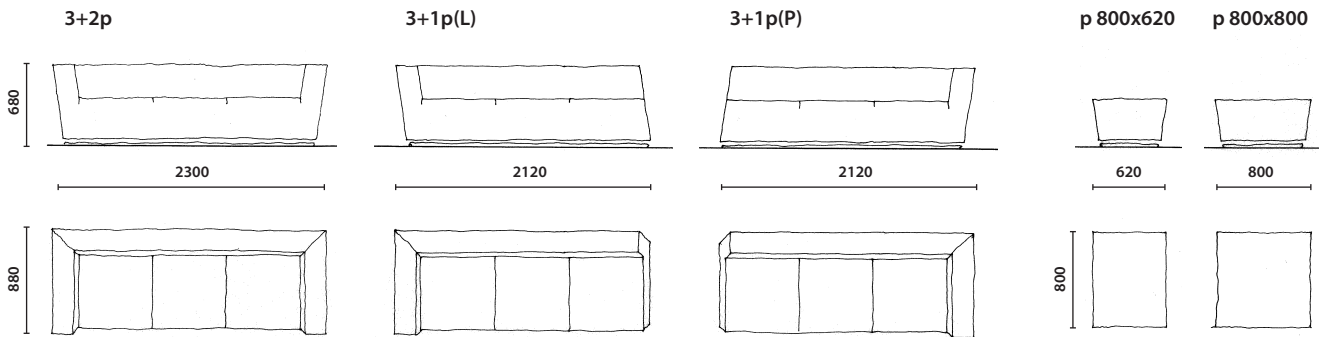

# ARCHA

dizajn: Peter Bohuš 2007

p Ø 1240 s výrezom

p Ø 1240

p 800x660 (kosá)

Archa Twist 1

Archa Twist 1+2p

Archa Twist p Ø 620