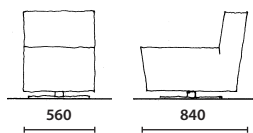

# ARCHA

dizajn: Peter Bohuš 2007

p Ø 1240 s výrezom

p Ø 1240

p 800x660 (kosá)

Archa Twist 1

Archa Twist 1+2p

Archa Twist p Ø 620