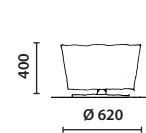

# ARCHA

dizajn: Peter Bohuš 2007

p Ø 1240 s výrezom

p Ø 1240

p 800x660 (kosá)

Archa Twist 1

Archa Twist 1+2p

Archa Twist p Ø 620