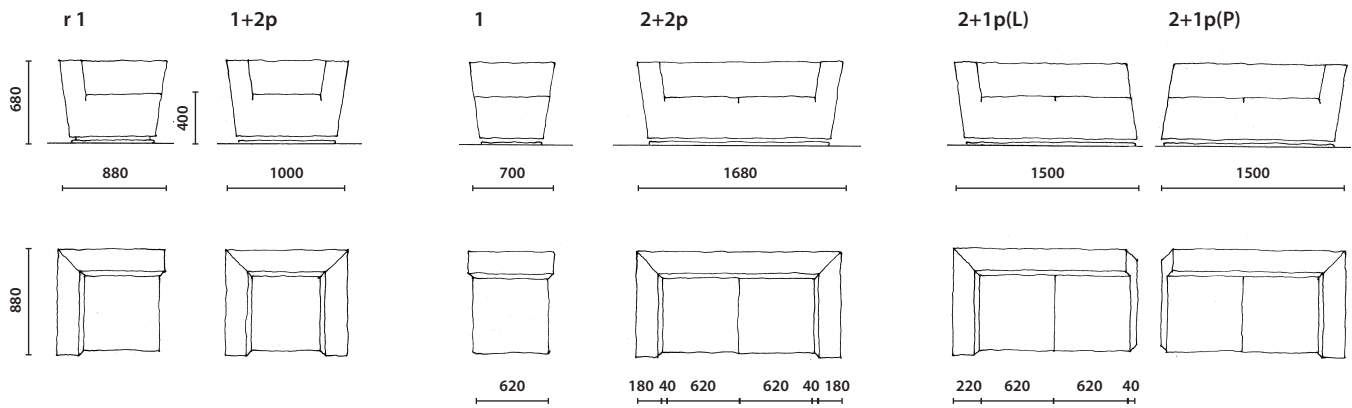

# ARCHA

dizajn: Peter Bohuš 2007

p Ø 1240 s výrezom

p Ø 1240

p 800x660 (kosá)

Archa Twist 1

Archa Twist 1+2p

Archa Twist p Ø 620