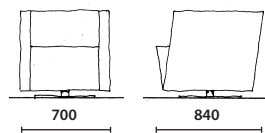

# ARCHA

dizajn: Peter Bohuš 2007

p Ø 1240 s výrezom

p Ø 1240

p 800x660 (kosá)

Archa Twist 1

Archa Twist 1+2p

Archa Twist p Ø 620