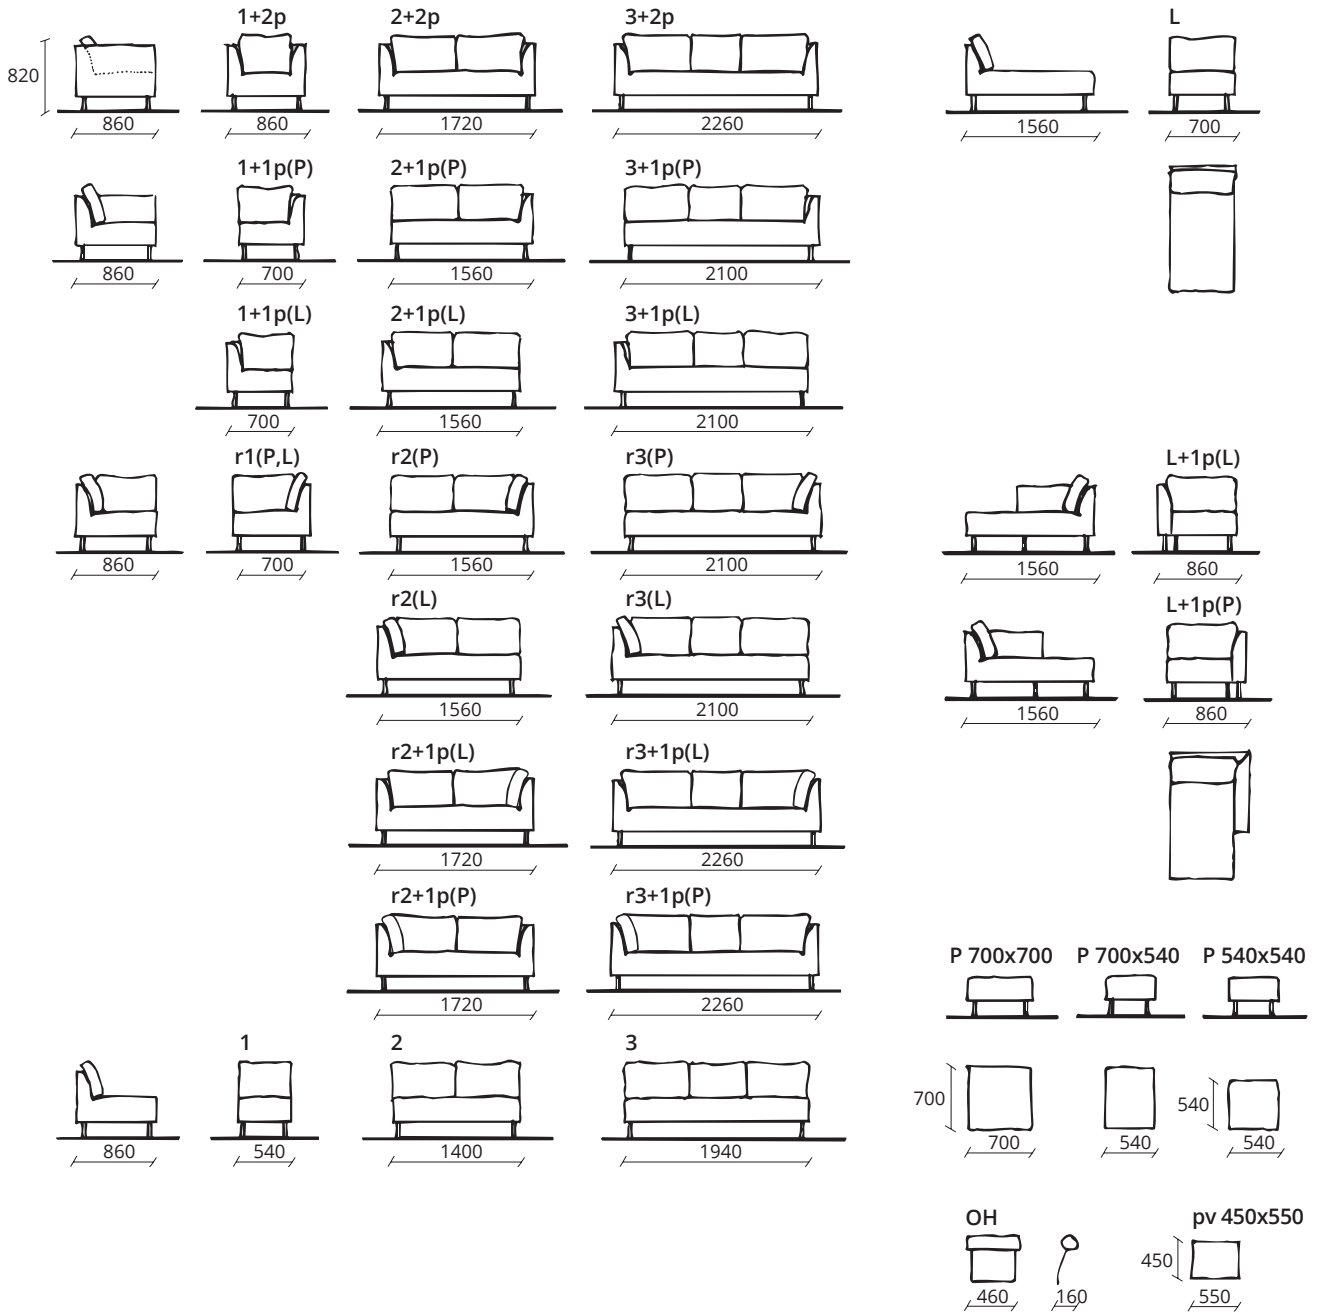

SARA

design: Peter Bohuš 1998

 domark